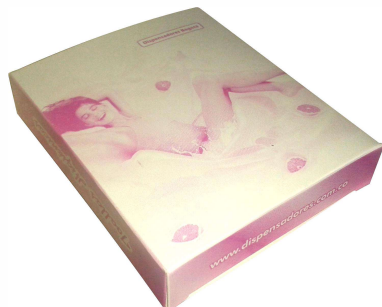

DISPENSADOR METÁLICO DE TOALLAS HIGIÉNICAS CON MONEDERO monedas de \$500

Imágenes de referencia

Capacidad	30 cajitas
Material	Caja metálica Cold Roll calibre 18
Dimensiones	Alto: 75cm - Frente: 20cm - Fondo: 16cm
Funcionamiento	Mecánico - No requiere electricidad
Configuración	Acepta monedas de \$500 nuevas o antiguas
Configuraciones	Una toalla higiénica con una moneda de \$500 Una toalla higiénica con dos monedas de \$500
Devolución	Devuelve monedas no aceptadas
Seguridad	Chapa tubular de seguridad
Entrega	Según existencia. Máximo 8 días hábiles
Garantía	24 meses por defectos de fábrica
Instalación	Fácil instalación. 4 chazos en la pared
Valor unitario	\$360.000 + IVA
Validez	Válido hasta Abril 30 de 2023

Toalla higiénica para dispensador

- Caja de cartón completamente cerrada que garantiza la higiene del producto
- Empaque biodegradable
- Dimensiones 7cm x 8cm x 1.5cm
- Contenido 1 toalla sanitaria con alas
- Presentación en Paquete x 60 unidades
- Precio paquete: **\$27.000**